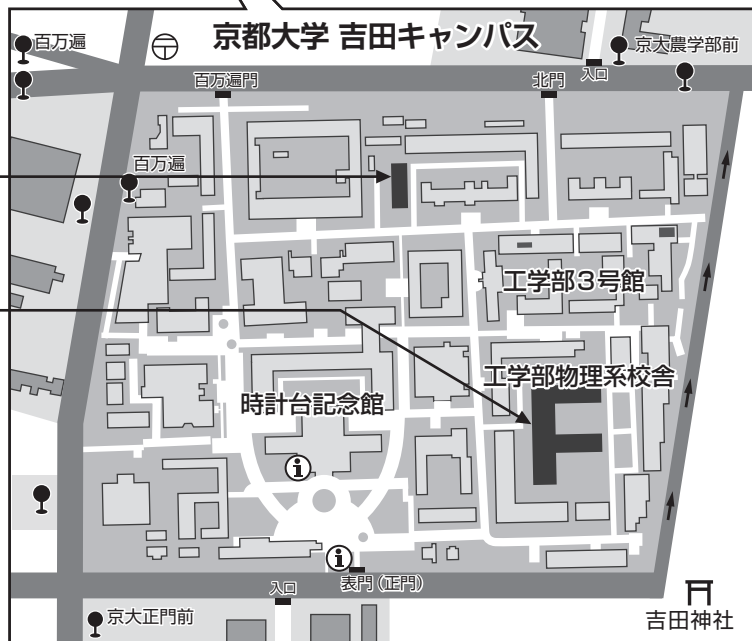

# 京都大学 吉田キャンパス案内

懇親会会場  
(北部生協会館2F)  
9/22(月)  
17:30~19:30

武井記念講演会  
9/22(月) 13:05~14:05

総合受付  
講演会場 (A~E会場)

## 京都駅から

京都駅 — (地下鉄烏丸線) — 今出川駅 ..... 烏丸今出川 — (市バス 203/201) — 百万遍 / 京大正門前  
10分 ..... 15分

## 大阪・奈良方面から

大阪・奈良方面 — (京阪本線) — 出町柳駅 ..... 出町柳 — (市バス 17/201) — 百万遍 / 京大正門前  
バス 10分, 徒歩 20分

※京都駅からの市バスは混雑しますので利用しないでください。 ※所要時間は目安です。時間の余裕をもってお越しください。