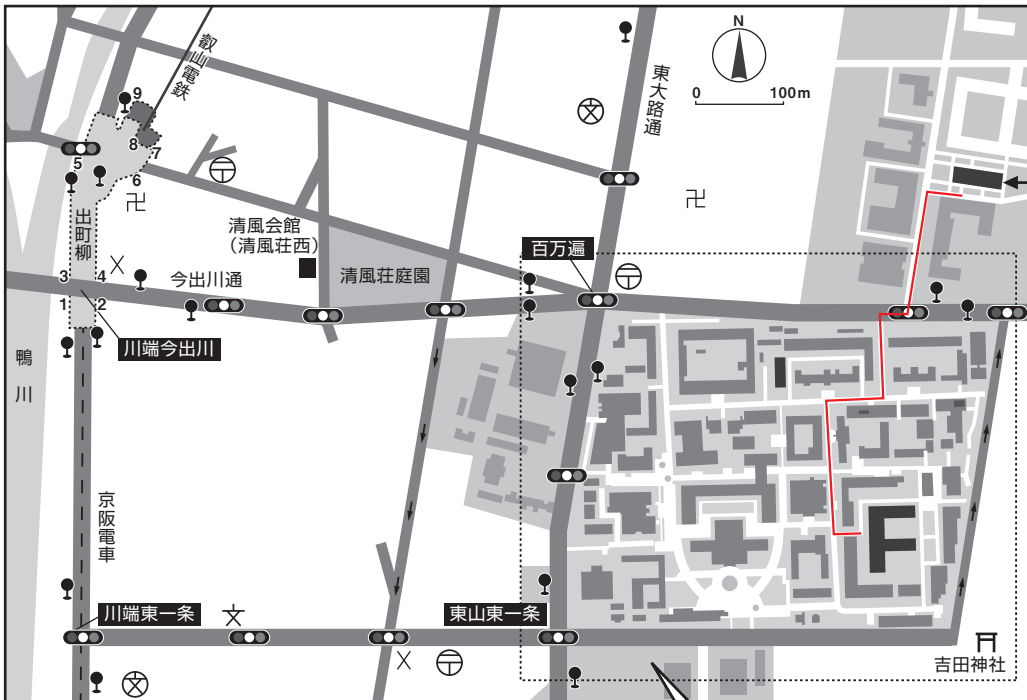

# 京都大学 吉田キャンパス案内

懇親会会場  
(北部生協会館2F)  
9/22(月)  
17:30~19:30

武井記念講演会  
9/22(月) 13:05~14:05

総合受付  
講演会場 (A~E会場)

## 京都駅から

京都駅 — (地下鉄烏丸線) — 今出川駅 ..... 烏丸今出川 — (市バス 203/201) — 百万遍 / 京大正門前  
10分 ..... 15分

## 大阪・奈良方面から

大阪・奈良方面 — (京阪本線) — 出町柳駅 ..... 出町柳 — (市バス 17/201) — 百万遍 / 京大正門前  
バス 10分, 徒歩 20分

※京都駅からの市バスは混雑しますので利用しないでください。 ※所要時間は目安です。時間の余裕をもってお越しください。